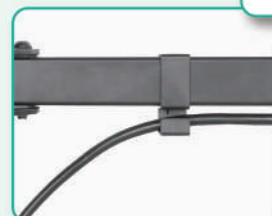

*Altura do centro do monitor até a base inferior.

INCLINAÇÃO VERTICAL DO MONITOR

- TILT de +45° a -45°

INCLINAÇÃO LATERAL DO MONITOR

- Até +90° / -90° (esquerda / direita)

GIRO DO MONITOR:

- 360° (retrato / paisagem)

DADOS TÉCNICOS:

- Estrutura em aço carbono
- Tratamento anticorrosão e pintura eletrostática

ACOMPANHA:

- Kit de acessórios para instalação
- Manual de instrução

Placa do VESA destacável, facilitando a fixação no monitor.

Ajuste de inclinação da tela de forma fácil e segura.

Organizador de cabos integrado.

Fácil ajuste fino de altura dos monitores. Garantindo um alinhamento perfeito.